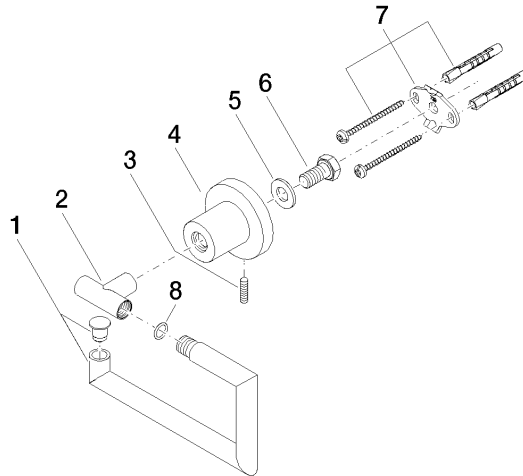

83 500 892

- width 152mm
- height 100 mm
- rosette Ø 55 mm
- 72mm projection

	Chrome	83 500 892-00
	Brushed Platinum	83 500 892-06
	Platinum	83 500 892-08
	Dark Chrome	83 500 892-19
	Brushed Durabronze (23kt Gold)	83 500 892-28
	Matte Black	83 500 892-33
	Brushed Champagne (22kt Gold)	83 500 892-46
	Champagne (22kt Gold)	83 500 892-47
	Brushed Chrome	83 500 892-93
	Brushed Dark Platinum	83 500 892-99

83 500 892

mm [inches]

83 500 892

Parts for other finishes can be found here: [Brushed](#)
[Platinum](#)

Spare parts list

No.	Item Number	Name	Quantity used	Delivery time
1	90 28 22 640 00-00	holder	1	10
2	05 17 89 552 00-00	holder	1	10
3	04 31 11 113 00 90	pin	1	2
4	08 17 89 505-00	holder	1	10
5	09 30 11 046 90	disc	1	2
6	09 30 30 071 90	screw	1	2
7	05 17 20 739 00 90	fixing set	1	2
8	09 14 10 042 90	seal	1	2